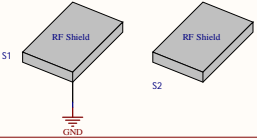

# LORA MODULE

**Table 1: Truth table switch control**

Switched paths	CTRL
RFIN - RF1	0
RFIN - RF2	1

Comment	Description	Designator	Footprint	LibRef	Quantity
---------	-------------	------------	-----------	--------	----------