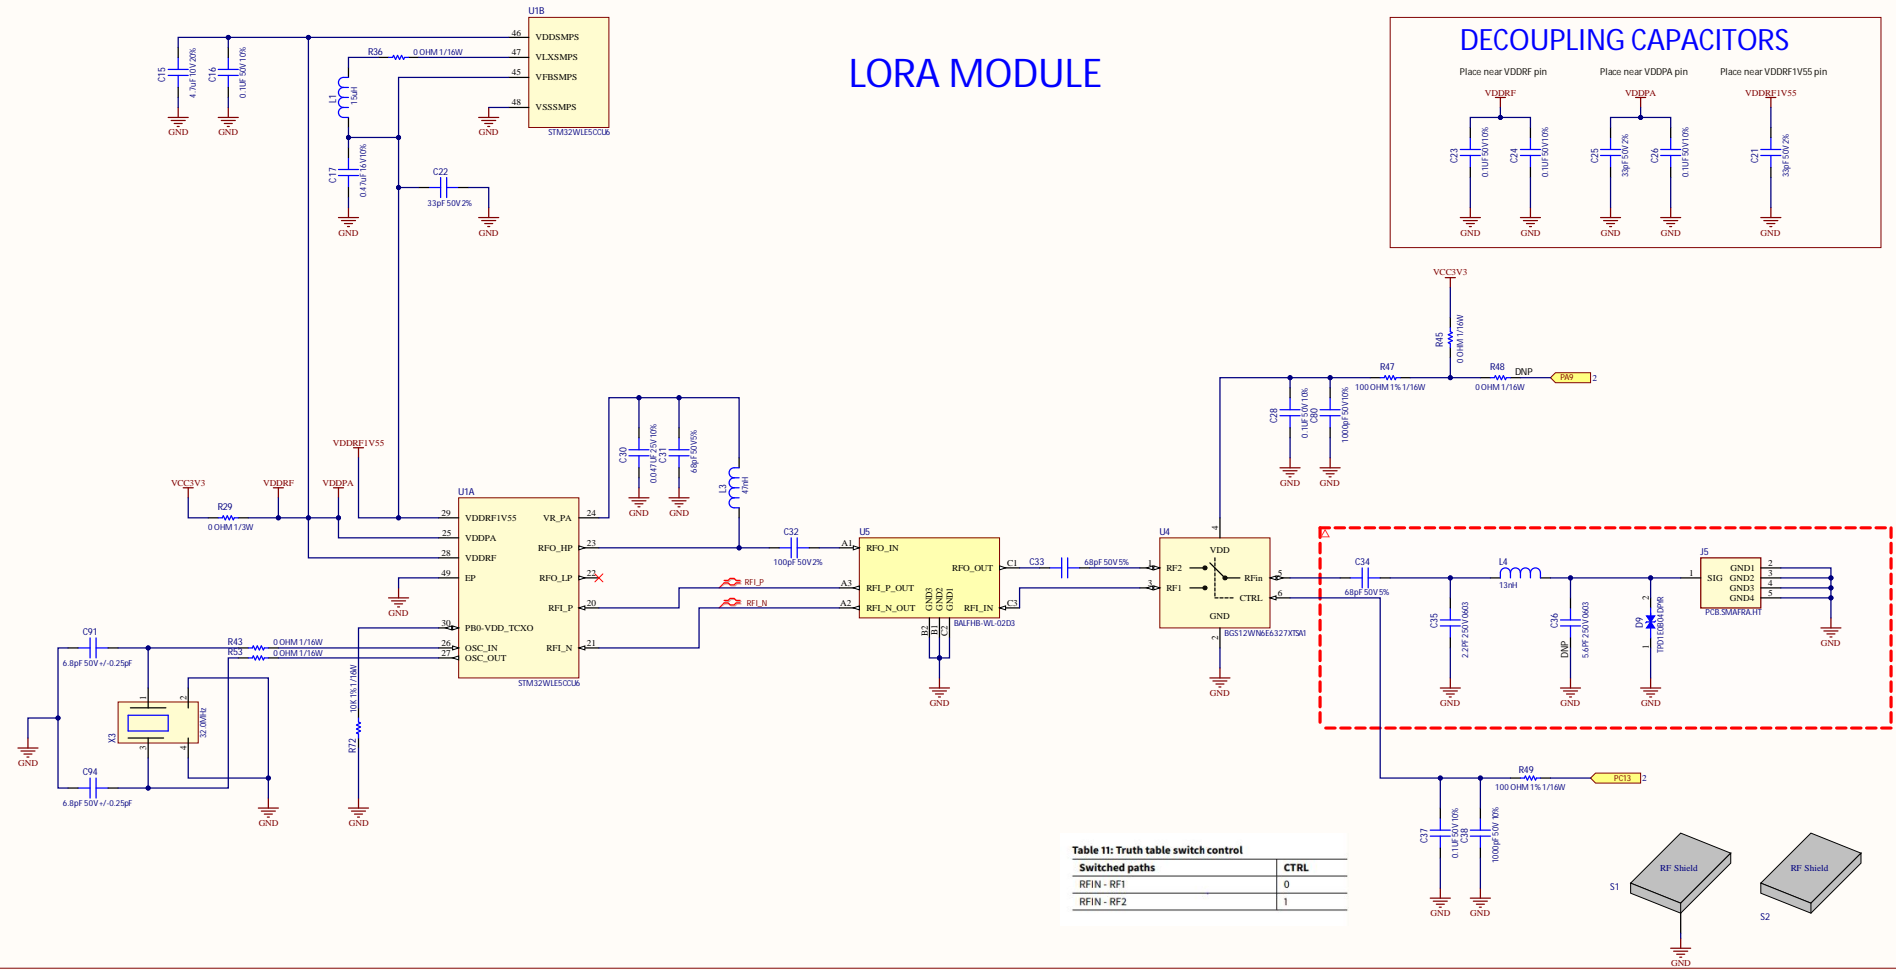

# LORA MODULE

**Table 1: Truth table switch control**

Switched paths	CTRL
RFIN - RF1	0
RFIN - RF2	1

Comment	Description	Designator	Footprint	LibRef	Quantity
---------	-------------	------------	-----------	--------	----------