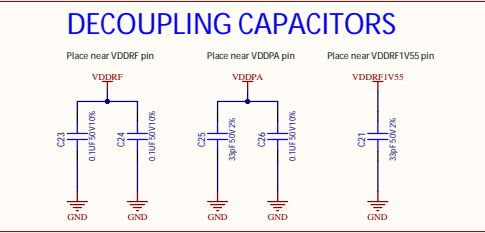

# LORA MODULE

**Table 1: Truth table switch control**

Switched paths	CTRL
RFIN - RF1	0
RFIN - RF2	1

Comment	Description	Designator	Footprint	LibRef	Quantity
---------	-------------	------------	-----------	--------	----------