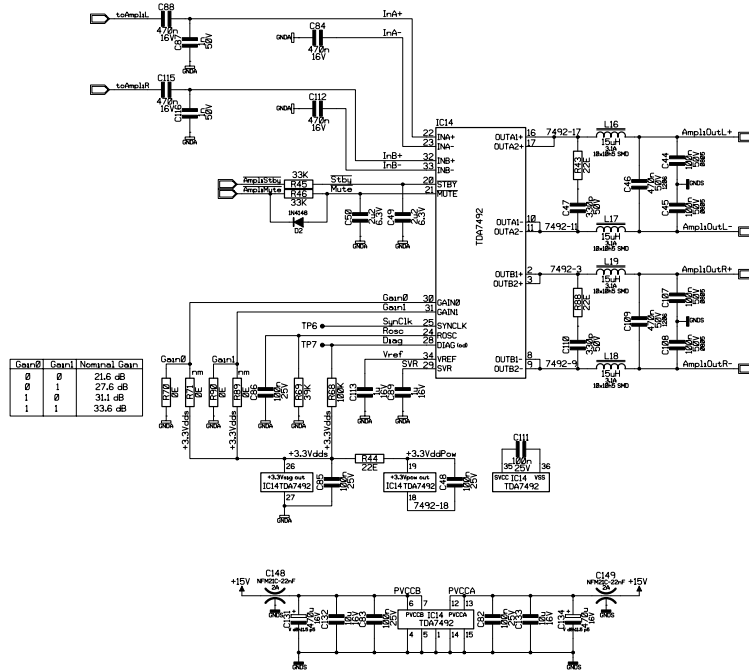

# Ampl1

07/07

|                              |            |                        |                |
|------------------------------|------------|------------------------|----------------|
| Viscont International S.p.A. |            | SCH, nome Ampl1        |                |
| 60020 Anzico (An) - ITALY    |            | 192861 Analog.Ampl1    |                |
| DATE: 13/05/2013             | REV. I.v1  | PRODUCT Cantorum V CPU |                |
| DRW: Bonex                   | SCH        | SIZE: A3               | SCALE: 1       |
| CKD: ASSY_986653             | PCB_192683 | DSK.: 1                | Sch. pages: 81 |

Notes: No Mount in pages 2